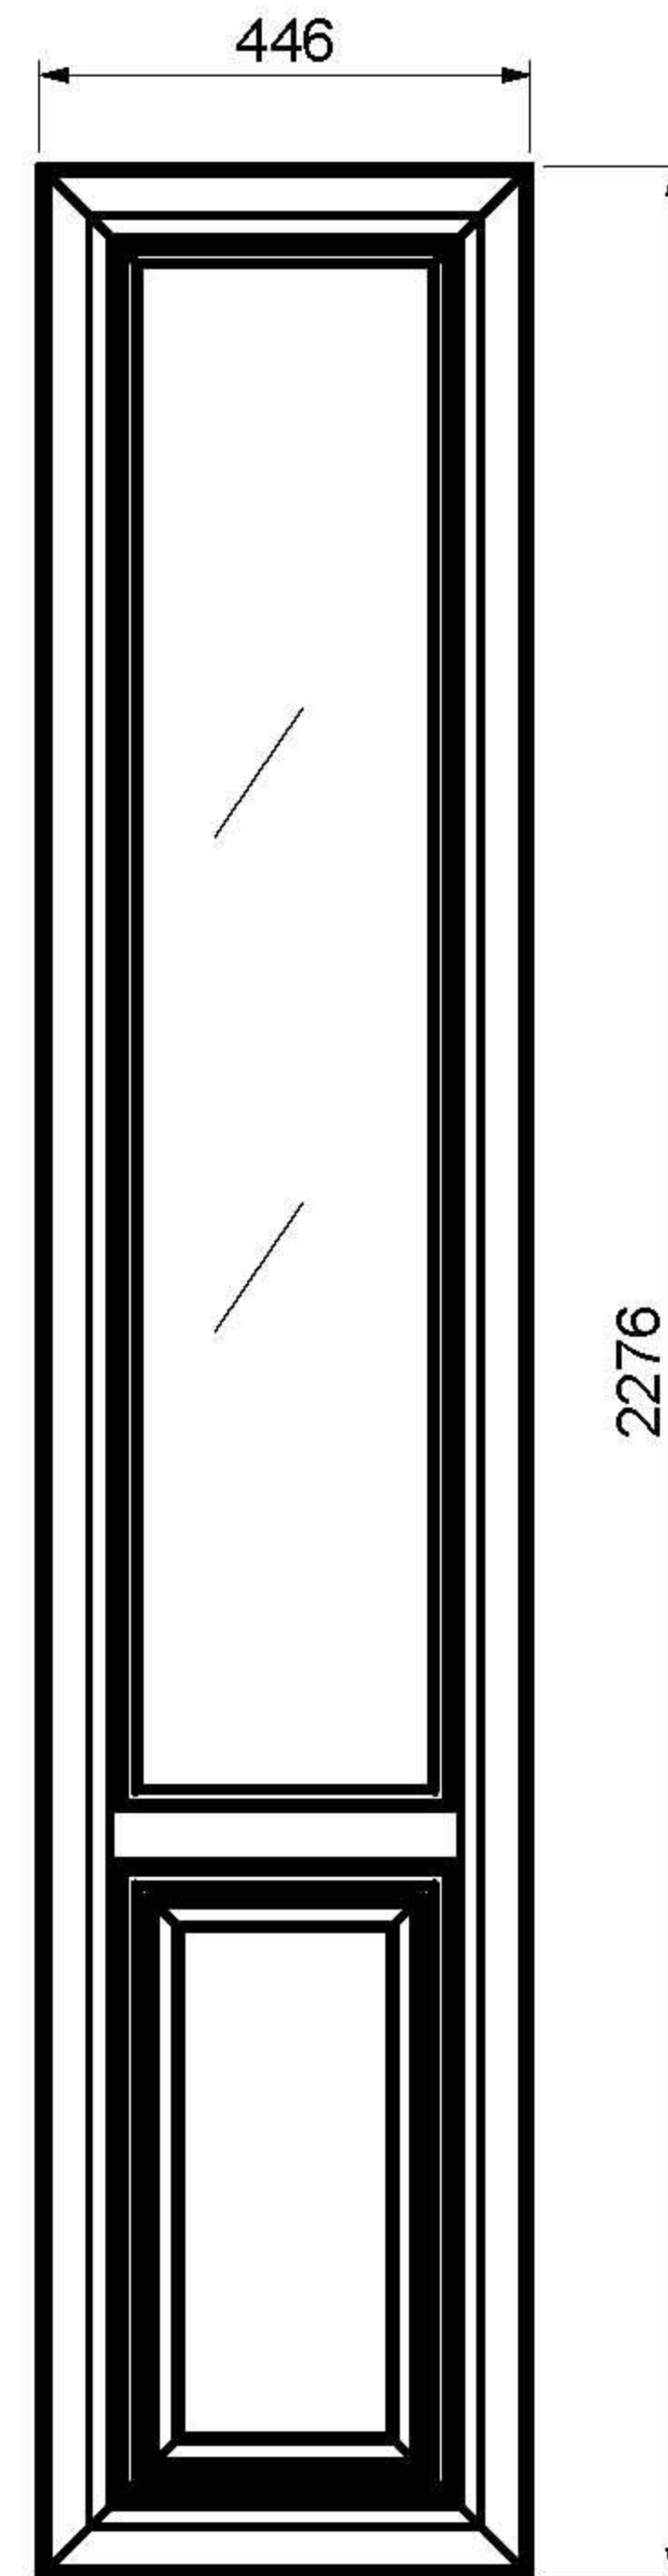

MONTE BIANCO

ANTA CON PANNELLO + VETRO